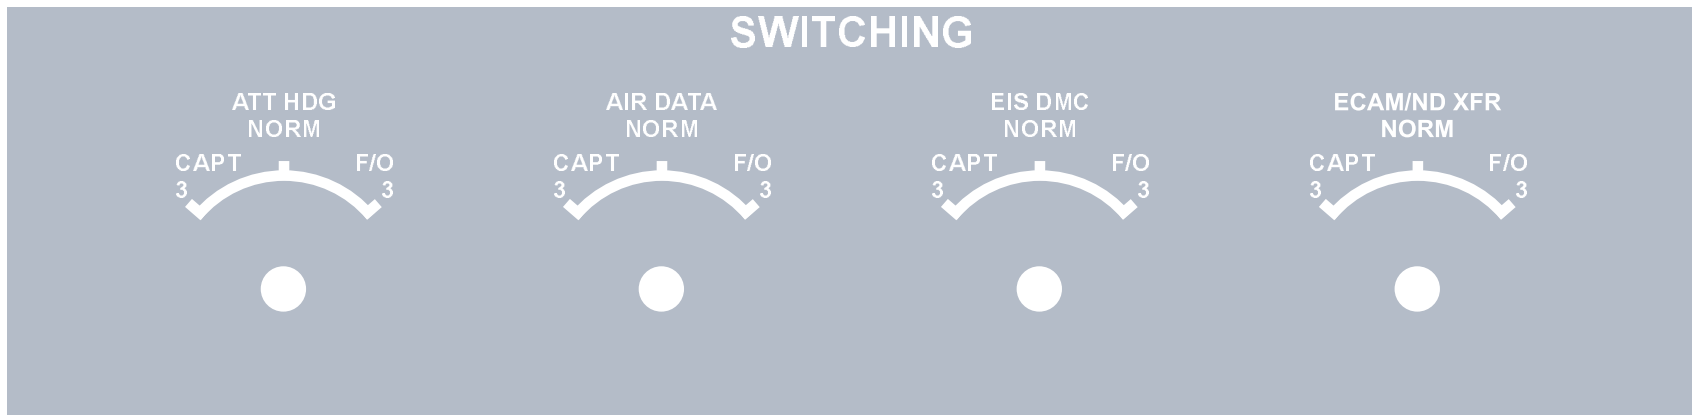

PROJEKT AIRBUS A320
FRANK SOMMER

SWITCHING

SWITCHING