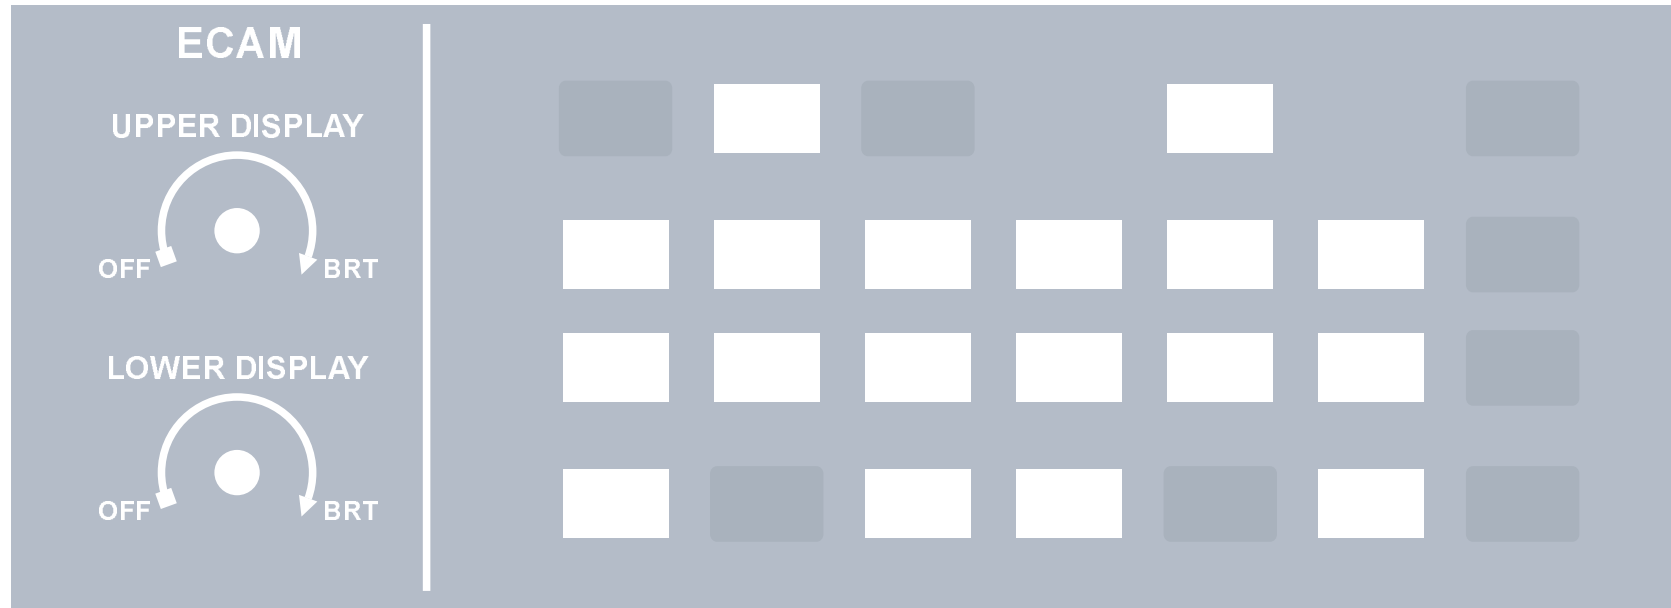

PROJEKT AIRBUS A320
FRANK SOMMER

SWITCHING

SWITCHING